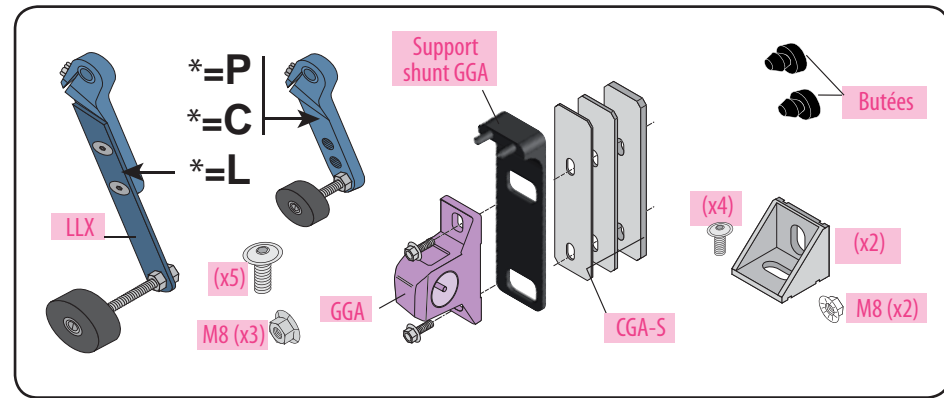

Produit à remplacer

Serrures pour portes coulissantes

Produit de remplacement

LR 180 ** GC/S (prudhomme S.a.)
pour porte coulissante

Matériel optionnel :
CP/DV/G (calibre de perçage).

réf. : LR180 *G GC-S

réf. : LR180 *D GC-S

Phases de montage