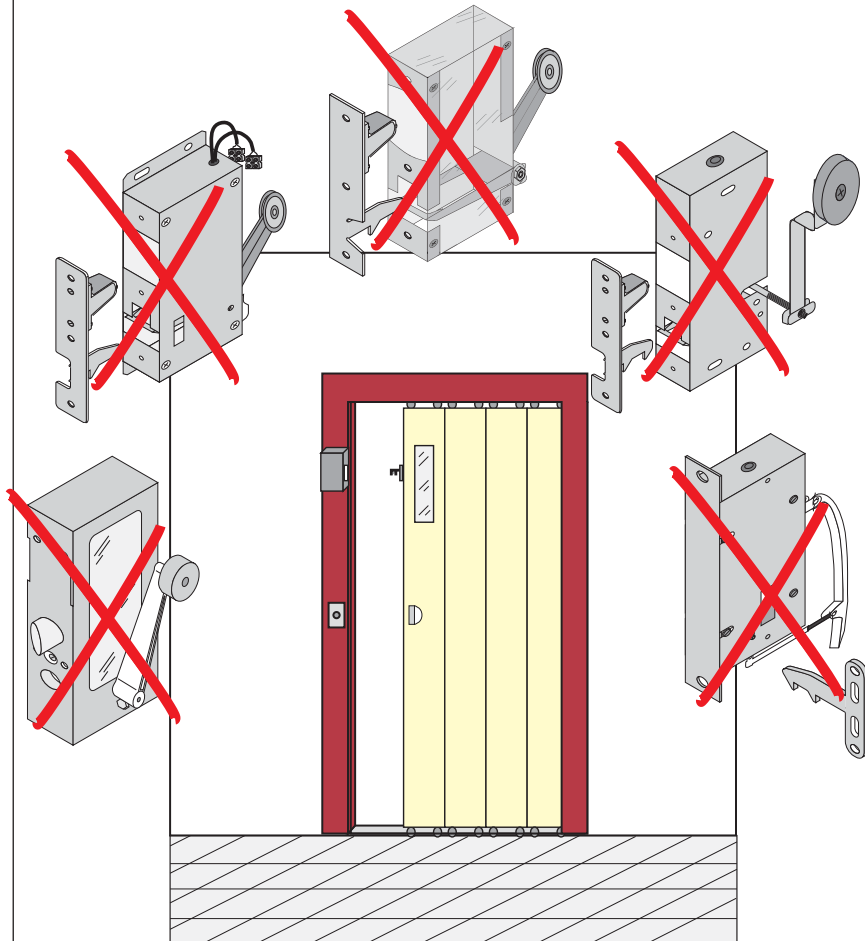

Produit à remplacer

Serrures pour portes coulissantes

Produit de remplacement

LR 180 ** GC/S (prudhomme S.a.)
pour porte coulissante

Matériel optionnel :
CP/DV/G (calibre de perçage).

réf. : LR180 *G GC-S

réf. : LR180 *D GC-S

Phases de montage