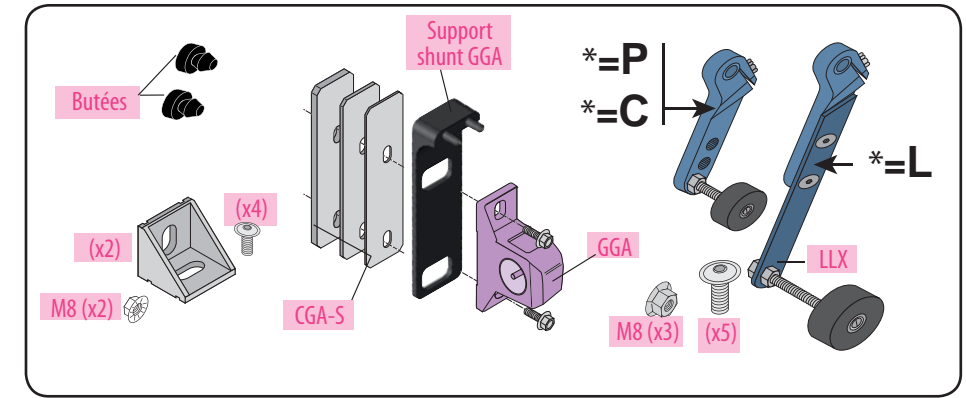

Produit à remplacer

Serrures pour portes coulissantes

Produit de remplacement

LR 180 ** GC/S (prudhomme S.a.)
pour porte coulissante

Matériel optionnel :
CP/DV/G (calibre de perçage).

réf. : LR180 *G GC-S

réf. : LR180 *D GC-S

Phases de montage