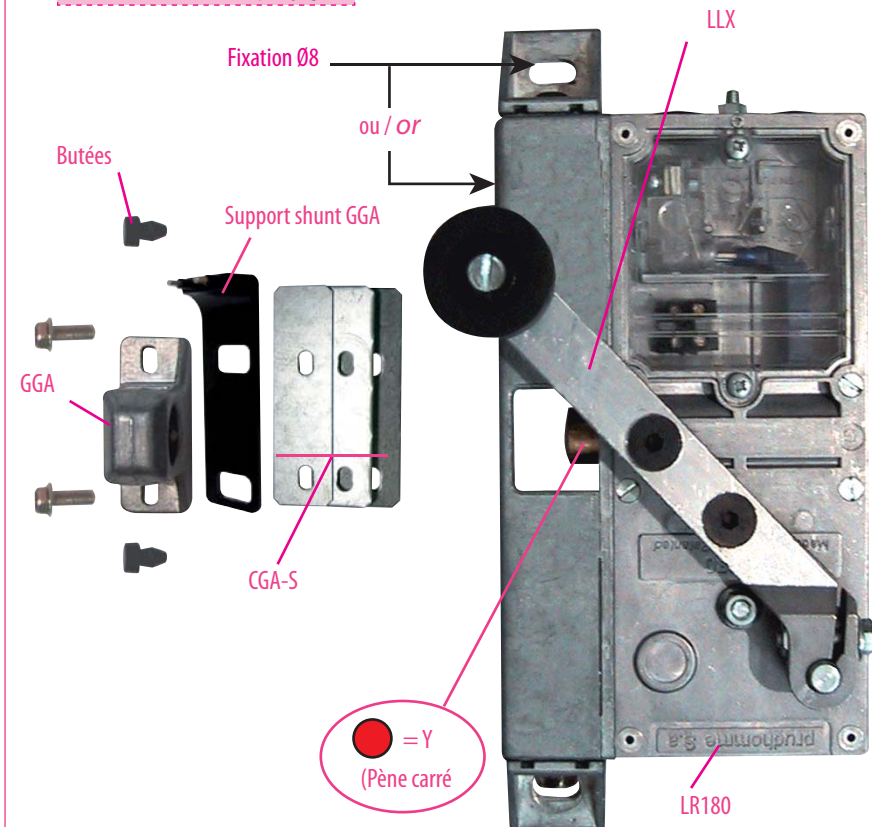

Produit à remplacer

Serrures pour portes coulissantes

Produit de remplacement

LR 180 ** GC/S (prudhomme S.a.)
pour porte coulissante

Matériel optionnel :
CP/DV/G (calibre de perçage).

réf. : LR180 *G GC-S

réf. : LR180 *D GC-S

Phases de montage