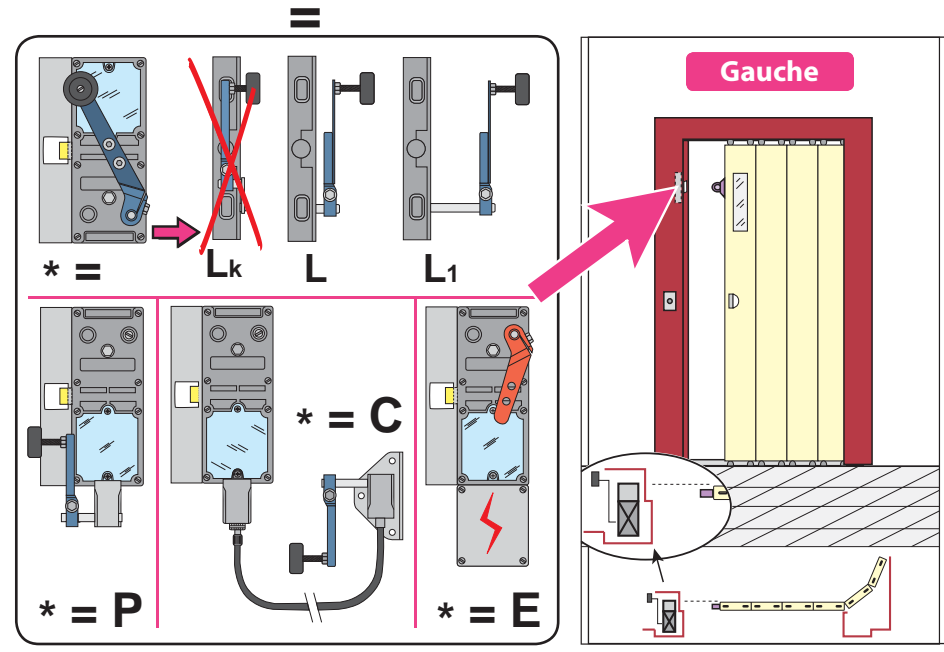

Produit à remplacer

Serrures pour portes coulissantes

Produit de remplacement

LR 180 ** GC/S (prudhomme S.a.)
pour porte coulissante

Matériel optionnel :
CP/DV/G (calibre de perçage).

réf. : LR180 *G GC-S

réf. : LR180 *D GC-S

Phases de montage