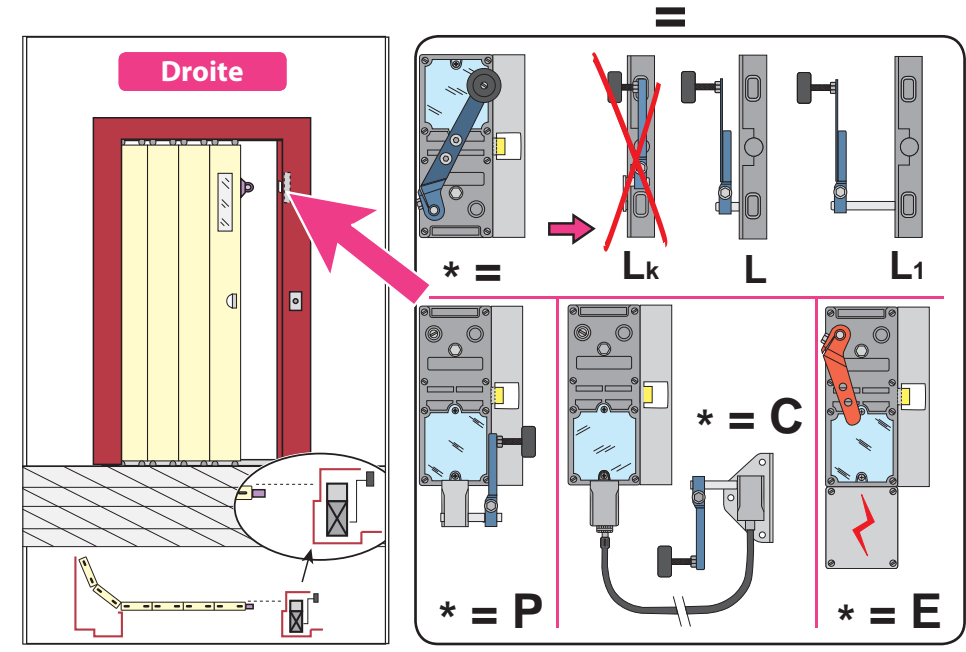

Produit à remplacer

Serrures pour portes coulissantes

Produit de remplacement

LR 180 ** GC/S (prudhomme S.a.)
pour porte coulissante

Matériel optionnel :
CP/DV/G (calibre de perçage).

réf. : LR180 *G GC-S

réf. : LR180 *D GC-S

Phases de montage